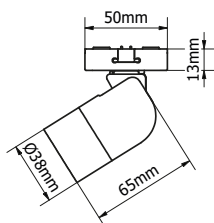

The slot system: Add on

Dotsi ø38mm | magnetic | tube small

	2700K CRI97	3000K CRI97
	6W • 425lm • 24Vdc	6W • 450lm • 24Vdc
White RAL9016	WLDOTSI 0101010102	WLDOTSI 0101010102
Ano black	WLDOTSI 0102010202	WLDOTSI 0102010202
Ano champagne	WLDOTSI 0103010302	WLDOTSI 0103010302
Ano bronze	WLDOTSI 0104010402	WLDOTSI 0104010402

Required lens options

Item code	Description
WLDOTSI 01LENS01	Lens for Dotsi ø38mm - 15°
WLDOTSI 01LENS02	Lens for Dotsi ø38mm - 20°
WLDOTSI 01LENS03	Lens for Dotsi ø38mm - 30°
WLDOTSI 01LENS04	Lens for Dotsi ø38mm - 40°
WLDOTSI 01LENS05	Lens for Dotsi ø38mm - 45x20°

Dotsi ø38mm | magnetic | tube large

	2700K CRI97	3000K CRI97
	6W • 425lm • 24Vdc	6W • 450lm • 24Vdc
White RAL9016	WLDOTSI 0101010102	WLDOTSI 0101010102
Ano black	WLDOTSI 0102010202	WLDOTSI 0102010202
Ano champagne	WLDOTSI 0103010302	WLDOTSI 0103010302
Ano bronze	WLDOTSI 0104010402	WLDOTSI 0104010402