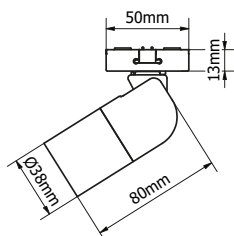

The slot system: Add on

Dotsi ø38mm | magnetic | tube small

	2700K CRI97	3000K CRI97
	6W • 425lm • 24Vdc	6W • 450lm • 24Vdc
White RAL9016	WLDOTSI 0101010102	WLDOTSI 0101010102
Ano black	WLDOTSI 0102010202	WLDOTSI 0102010202
Ano champagne	WLDOTSI 0103010302	WLDOTSI 0103010302
Ano bronze	WLDOTSI 0104010402	WLDOTSI 0104010402

Required lens options

Item code	Description
WLDOTSI 01LENS01	Lens for Dotsi ø38mm - 15°
WLDOTSI 01LENS02	Lens for Dotsi ø38mm - 20°
WLDOTSI 01LENS03	Lens for Dotsi ø38mm - 30°
WLDOTSI 01LENS04	Lens for Dotsi ø38mm - 40°
WLDOTSI 01LENS05	Lens for Dotsi ø38mm - 45x20°

Dotsi ø38mm | magnetic | tube large

	2700K CRI97	3000K CRI97
	6W • 425lm • 24Vdc	6W • 450lm • 24Vdc
White RAL9016	WLDOTSI 0101010102	WLDOTSI 0101010102
Ano black	WLDOTSI 0102010202	WLDOTSI 0102010202
Ano champagne	WLDOTSI 0103010302	WLDOTSI 0103010302
Ano bronze	WLDOTSI 0104010402	WLDOTSI 0104010402